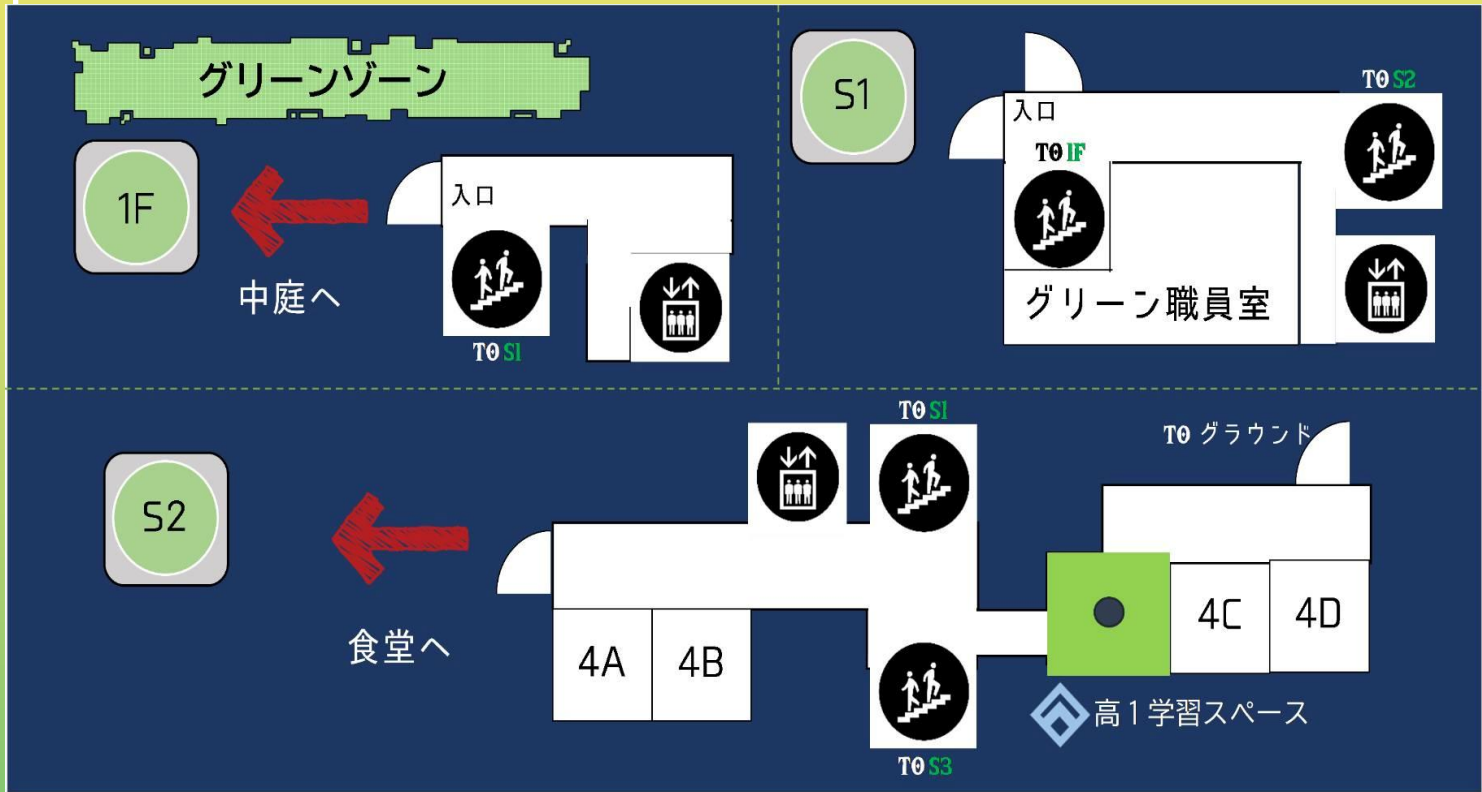

この先の武道場付近は立ち入り禁止です。

イエローゾーン

グリーンゾーンへ

グラウンドへ

プール

ウォーターボーイズ & ガールズ

水泳部 両日 11:00-11:30

「ウォーターボーイズ」が原作のシンクロで我が水泳部による青春物語をお見せします。ぜひお越しください!

グリーンゾーン

1F-S2

*4ABは食事・休憩場所です

来校者も生徒も使えます！

*4Cの場所はP24をご覧ください。

25

学外活動企画 @4C

ここにはあの
” Torch ” が、、、！？
*お手を触れないように
お願いいたします。