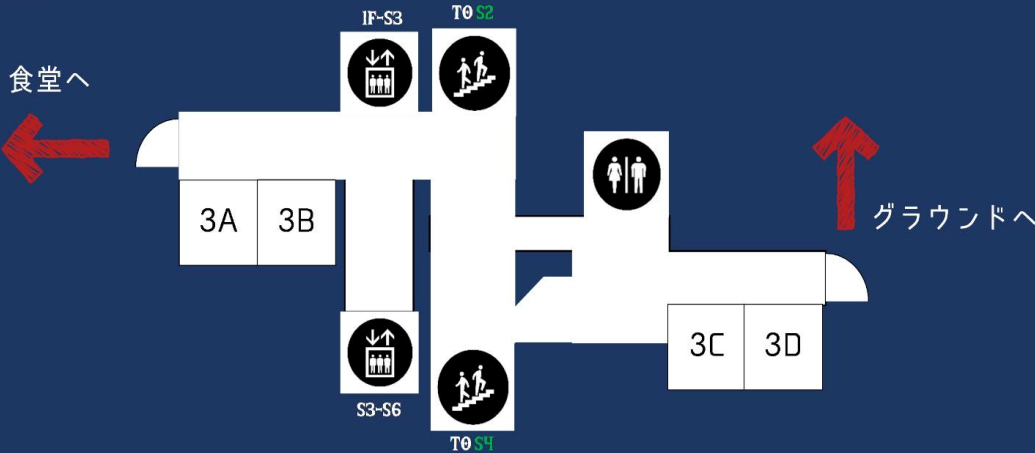

グリーンゾーン

S3

有り