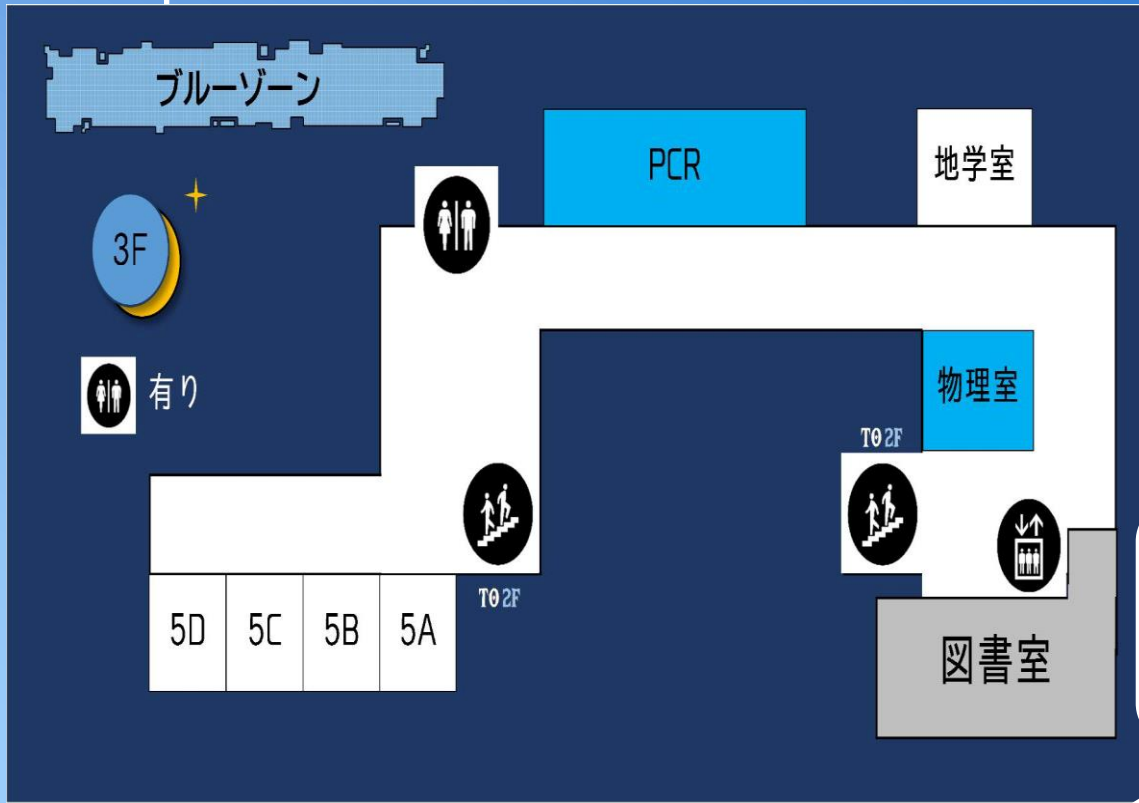

数学部では、実際に遊べるパズルや立体の展示などを行い、体験型で楽しめるものを用意しています！

ブルーゾーン+ 3F ②

1日目 10:20-11:00/
11:20-12:00/12:20-13:00
2日目 10:20-11:00/
11:20-12:00

PCR

MMC

MMC文芸部 終日

イラストや小説を制作して部誌の発行&配布を行っています！部員の個性豊かな作品を是非見に来てください！

PCR