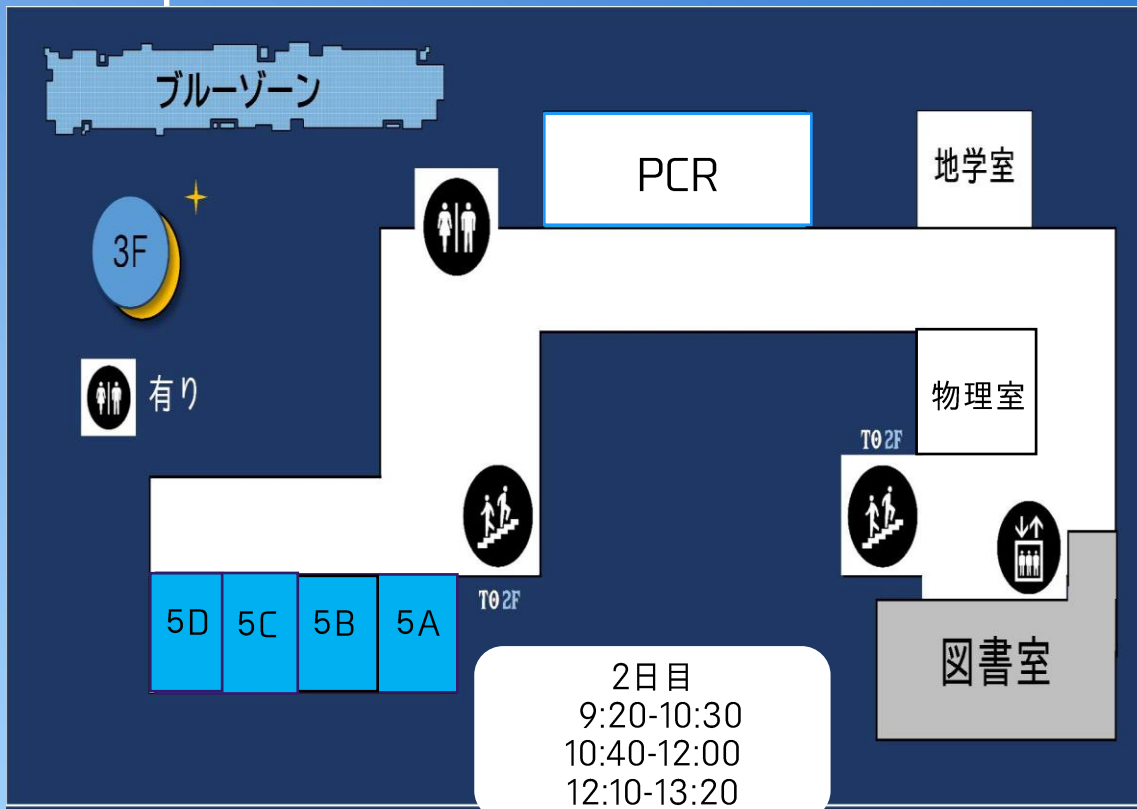

ブルーゾーン+

3F ①

5A

まとパラ

弓道部	両日 10:00-12:00/13:00-14:00

弓道部です！的パラでは実際に弓道体験ができます。特典もついているので、ぜひ来てください！

5D

競技かるた部

競技かるた部

日本の伝統文化である百人一首をこよなく愛するかるた部員が、百人一首や競技かるたの魅力をお伝えします！

5C

明暗

写真同好会	終日

「明暗」と題した今回の展示は、明暗の織りなす美学をイメージしました。交歓の場としてもご利用ください。

5B

数学の部屋

数学部	終日

数学部では、実際に遊べるパズルや立体の展示などを行い、体験型で楽しめるものを用意しています！