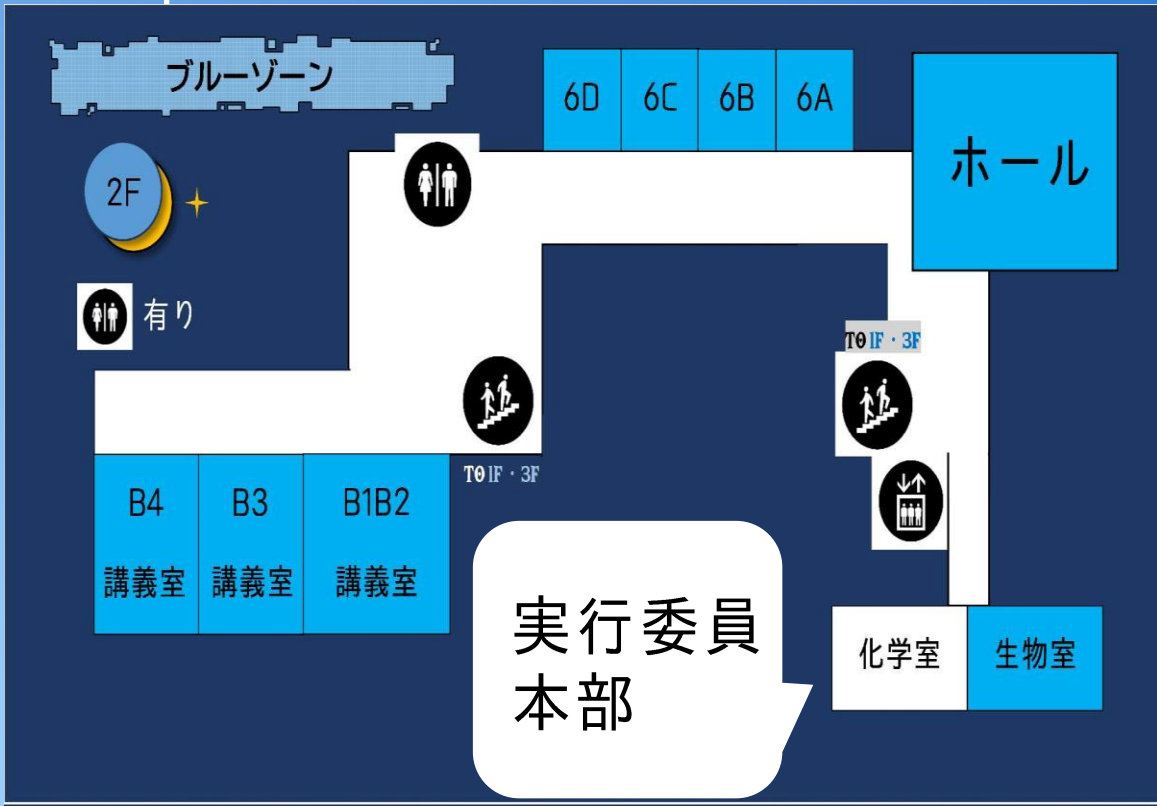

ブルーゾーン+ 2F ①

ホール前
古本市

図書委員会	終日

今年も古本市を開催します！ブルーゾーン2階で多種多様な本を揃えてお待ちしております！ぜひお越しください。

B4
MUNK

MUNK	1日目 11:00-11:40/13:00-13:40 2日目 13:00-13:40

私たちは今回の表現祭で小学生に向けた、一国の代表になり話し合いをする、茂木国連の体験会を開催します！

B3
チャリティーにも程がある

社会福祉委員会	1日目 9:30-12:00/12:00-14:20 2日目 9:30-12:00/13:00-14:00