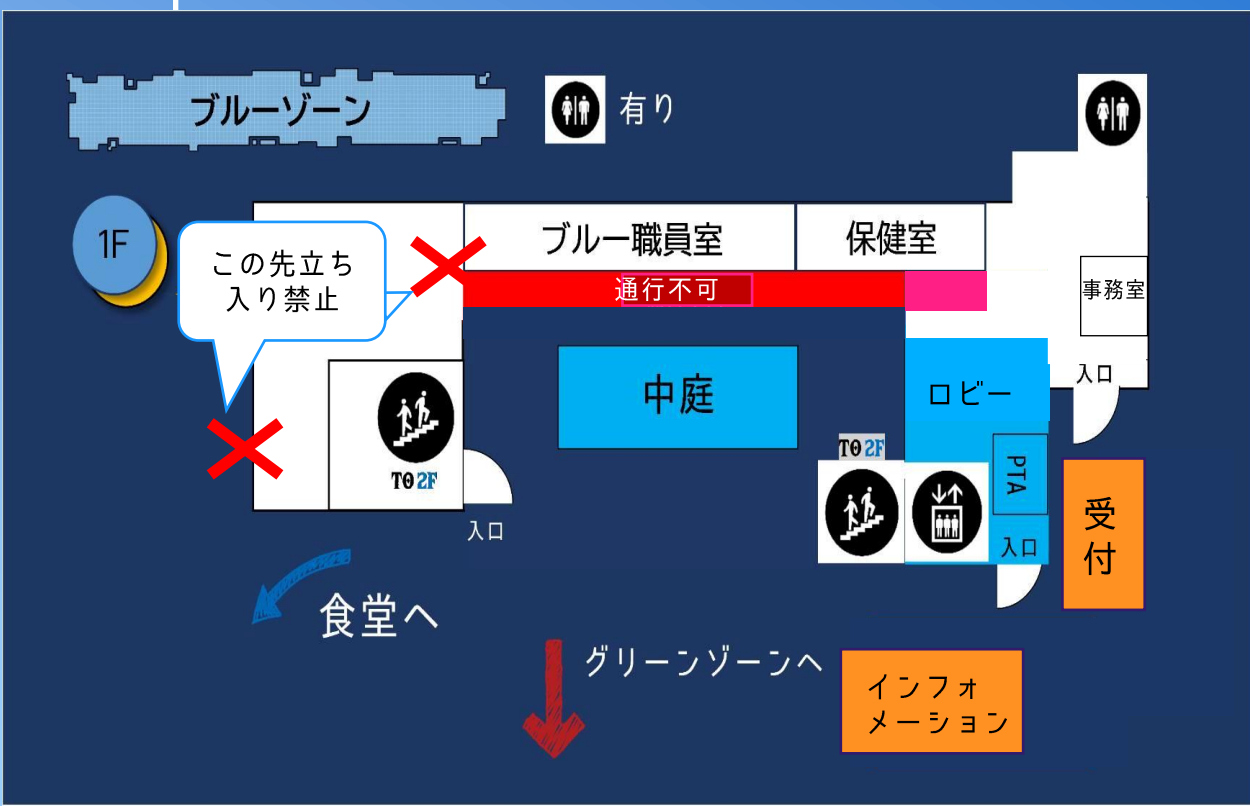

1日だけ大人を捨てて子供に戻りたい。その想いを幼少期の憧れと共に、アトラクションで体験できます。

グリーンゾーン S4-S6

G2 あなたの心に
チェックメイト

5D	両日 9:20-12:45/13:30-14:20
----	---------------------------

あなたの心にチェックメイト！5Dでは合法カジノやっています。非日常を感じに気軽に遊びに来ませんか？

* G1は入れません

★講堂企画一覧はP30へGO！