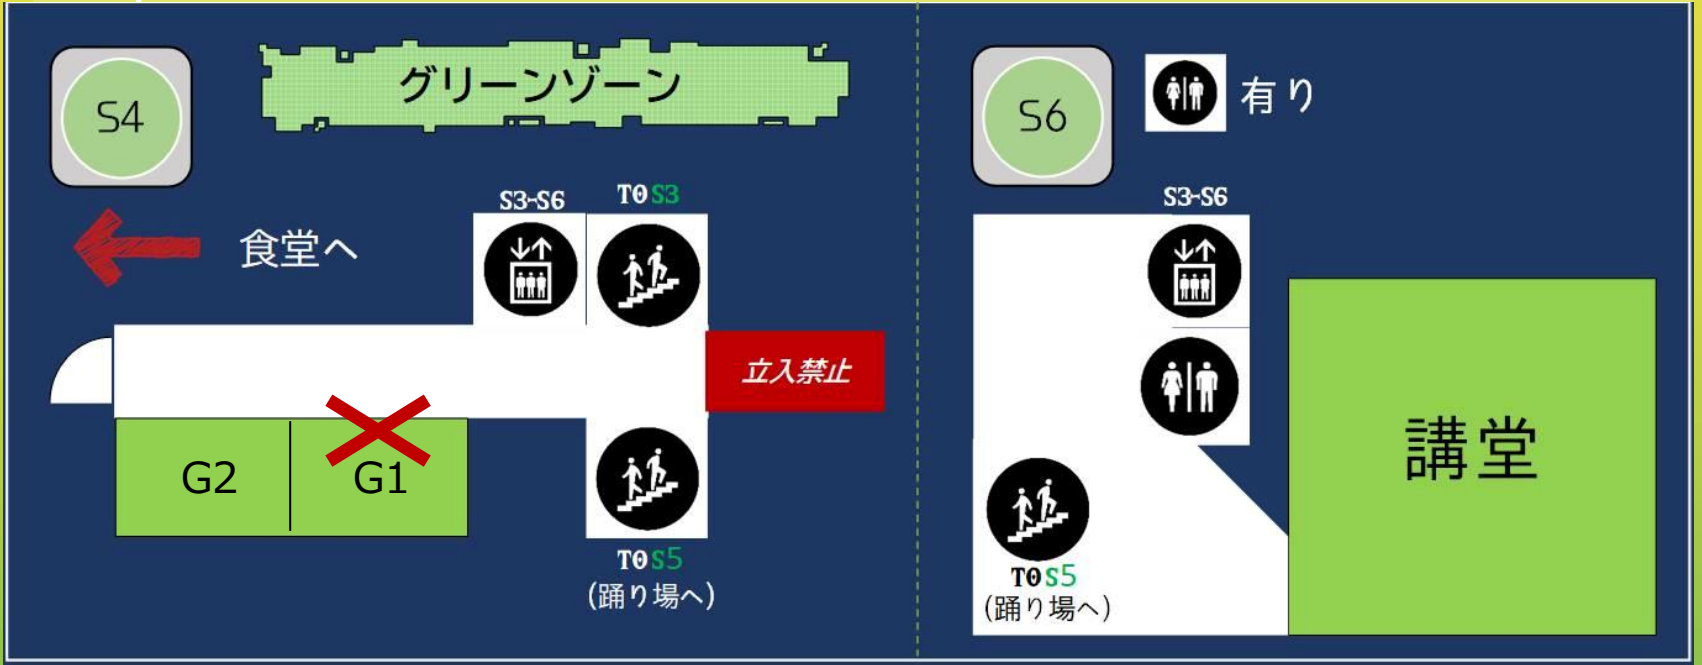

終日

私達は3Dに参加することで社会に対してもっと興味をもてちやう「偽カジノ」を設営します！

3A

挑め
公文の頂点へ！

3A

両日 9:30-10:30/12:00-14:00

ここでは、既存のギネス記録に加えクラスで考えたチャレンジに挑戦してもらいます！ぜひみてください！

3B

1日だけ大人を捨てて子供に戻りたい。その想いを幼少期の憧れと共に、アトラクションで体験できます。

グリーンゾーン S4-S6

G2 あなたの心に
チェックメイト

5D	両日 9:20-12:45/13:30-14:20
----	---------------------------

あなたの心にチェックメイト！5Dでは合法カジノやっています。非日常を感じに気軽に遊びに来ませんか？

* G1は入れません

★講堂企画一覧はP30へGO！