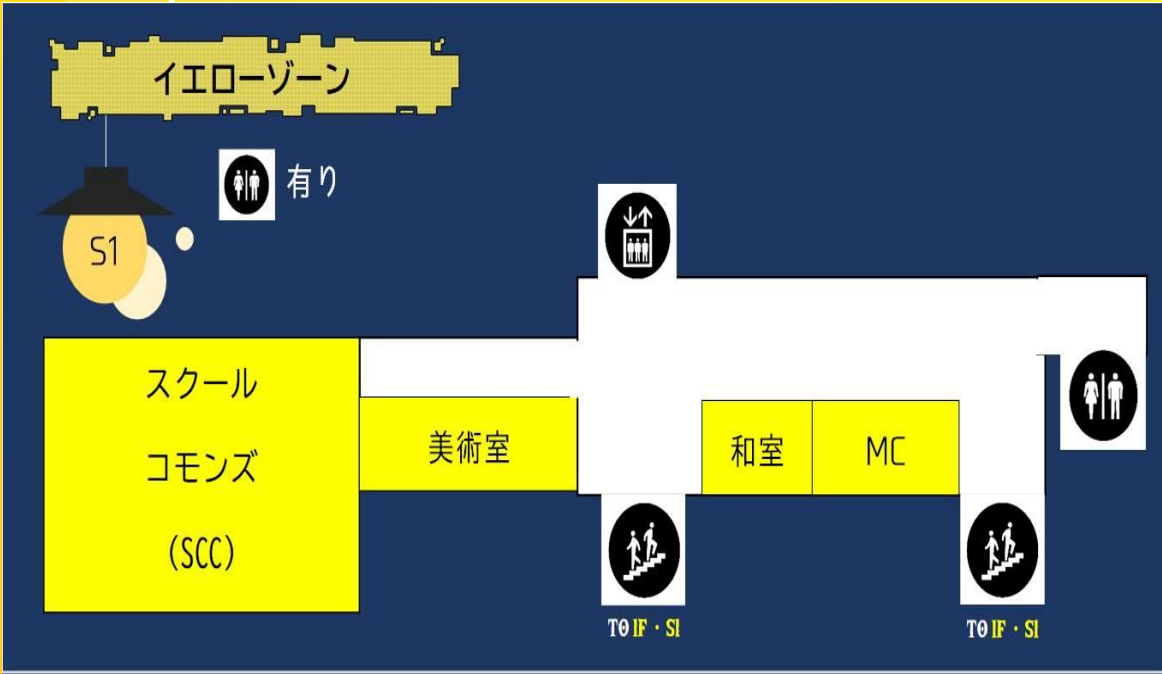

1日目 タイムテーブル

タイムテーブル

-Main Time Table-

10.20 Sun.

	講堂	ホール	中庭	SCC
9:00	ダンス部 9:20-9:55	もちつもたれつ 9:20-9:40	湯快爽快瞑想クラブ 9:20-9:40	F√16+ 9:20-9:40
10:00	5A 10:15-10:40	BRATS 10:00-10:20	Chandra 10:00-10:20	Ruhe 10:00-10:20
11:00		動じない点P 10:40-11:00	FOREVER 10:40-11:00	4C 10:35-11:00
12:00	燈 11:20-11:40	Full House 11:20-11:40	Amalylys 11:20-11:40	
13:00	5C 12:05-12:30	RIZEN 12:00-12:20	le ruban 12:00-12:20	4A 12:00-12:25
14:00	5B 13:00-13:25	戸建てマンション 12:40-13:00	.I 12:40-13:00	4D 12:50-13:15
		CRE5c. 13:20-13:40	アルデンテ 13:20-13:40	4B 13:30-13:55
吹奏楽部 13:45-14:20	東海ダヴィンチ 14:00-14:20	Infinity 14:00-14:20		

2日目 タイムテーブル

次ページからの ページの見方

- ①企画場所
- ②企画名
- ③企画団体名 1A:中1のA組
 4C:高1のC組
- ④企画時間
- ⑤企画団体のイラスト
- ⑥企画団体のコメント

* 次のページからページ数の表示が右上になっています！

イエローゾーン S1

募金も実施中！

1日目 11:00-11:30 13:00-13:30
2日目 10:00-10:30 12:00-12:30
13:00-13:30

MC

生徒会の果てまで行ってK

生徒会執行部 展示：終日

Q.この学校について知るにはどこに行けばいいですか？
A.とりあえず「生徒会の果てまで行ってK～」

★SCC企画一覧はP34へGO！

美術室

美術部

美術部 終日