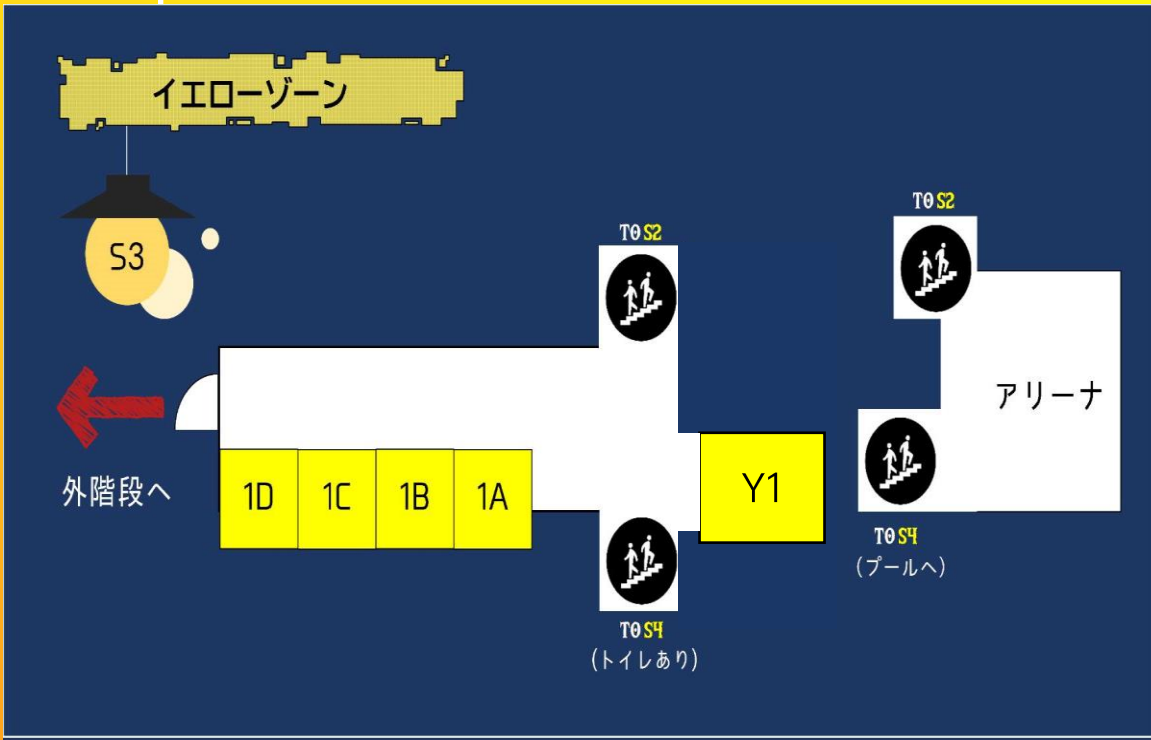

囲碁将棋部です！今年も将棋体験を開催するので、将棋に興味のある人や一休みしたい人はぜひ立ち寄ってね！

イエローゾーン S2

ここから先は
立ち入らないで
ください

2A いざ出陣！
動物の森

2A	終日
	私たちのクラスは教室全体でジャングルを表現し、学びと楽しさ両方味わえる企画です。ぜひ来てください。

2D ユニーク・エンニチ

2D	両日 9:20-12:30/13:00-14:20
	おまつりというテーマに沿って、個性をたくさん出します！表現にこだわって考えたので注目してください！！

2C 今の世界知らんの危機感持った方がいいって

2C	両日 9:20-12:00/12:30-14:20
	普段見ない環境問題の現状を楽しく学ぶためにゲームを組み込みました。

2B You're in Wonderland

2B	終日
	謎に満ちたワンダーランドの迷路へようこそ！今、問題が発生中！迷子になった白兔を全部見つけられるかな？

イエローゾーン S3

1A 転校したら
くもん生だった件

1A	1日目	10:00-10:25/12:30-14:20
	2日目	10:30-10:50/11:30-11:55