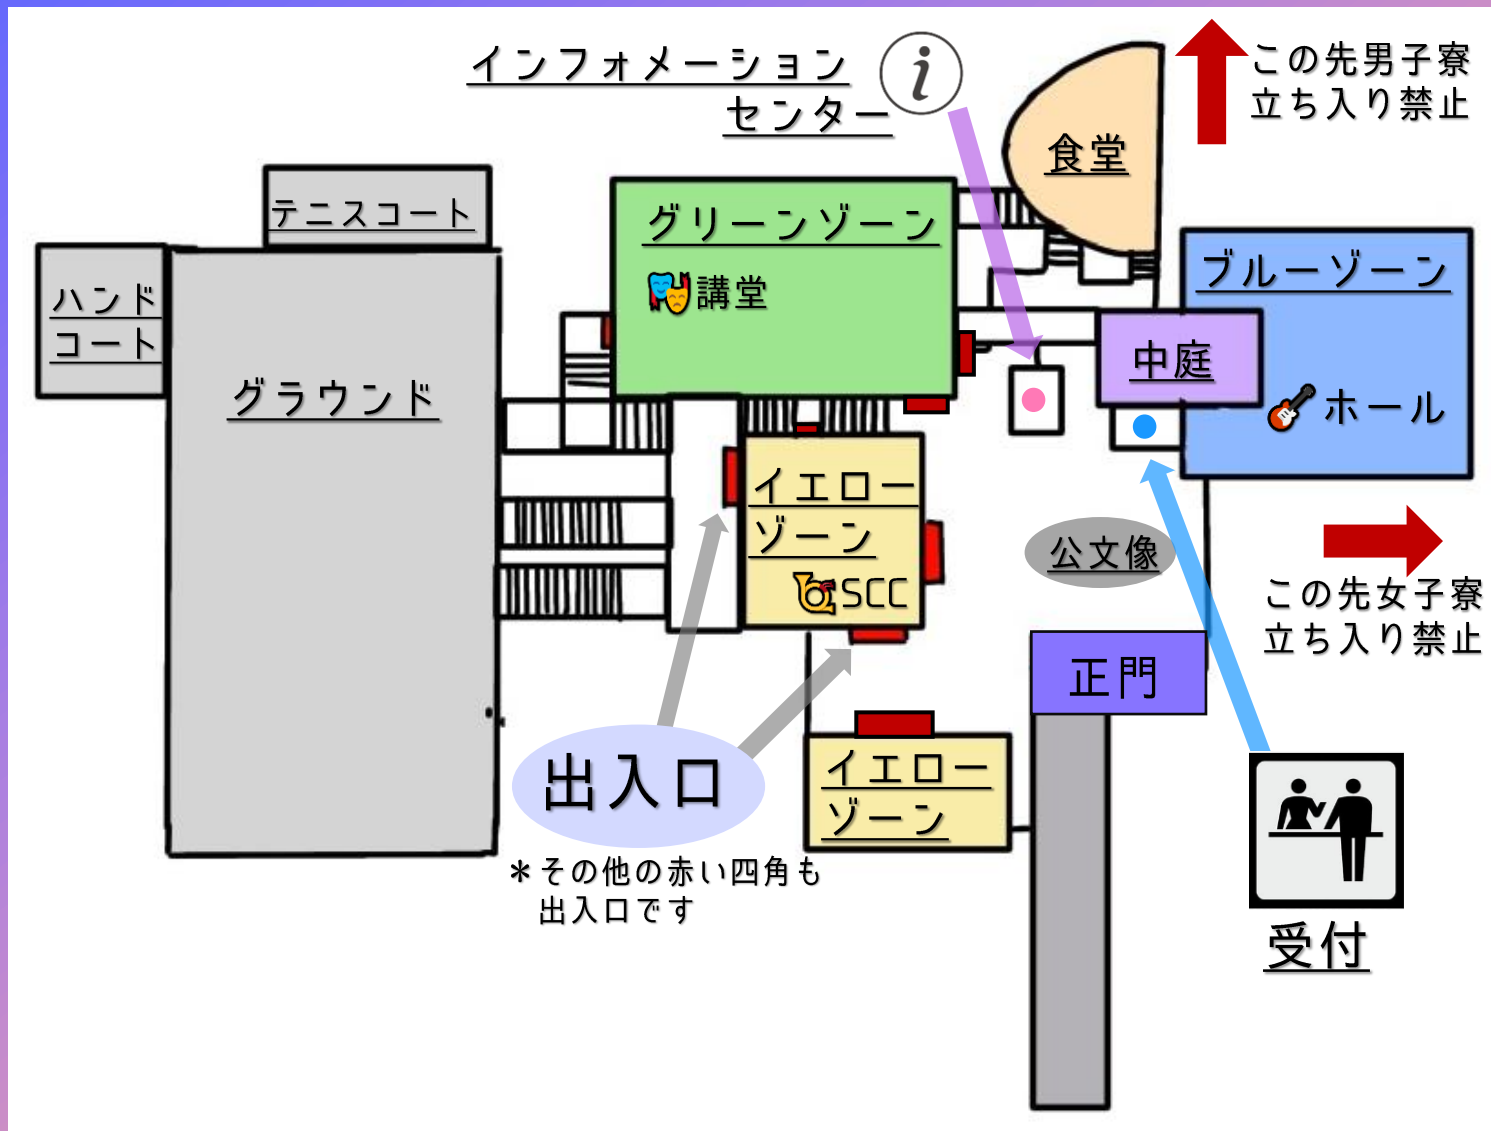

最後に、公文生の皆さんへ。悔いの残らないよう“あなた”らしく自分を表現してください！そして、最高の表現祭を一緒に創り上げましょう！

校内全体図

ご案内

* 表現祭の開催期間は 10月19日（土）9:20-14:25
（受付時間は9:00-14:10）

10月20日（日）9:20-14:20
（受付時間は9:00-14:10）

* 校内は終日禁煙です。
皆様のご理解とご協力をお願いいたします。

* ごみの分別にご協力をお願いいたします。